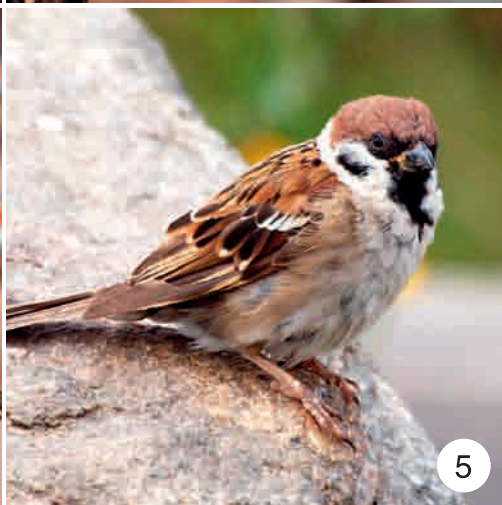

Перепелятник

Ястреб размером с голубя. Предпочитает жить около полян. Охотится на мелких птиц. Издавна перепелятников использовали в качестве ловчих птиц на охоте за перепелами, отсюда и название этого ястреба.

Поползень

Верх голубовато-серый. Через глаз проходит чёрная полоса. Круглый год заготавливает пищу впрок, пряча каждое семечко отдельно. Умеет передвигаться по стволу дерева вниз головой. Песня лихая, называемая «ямщицкий посвист».

Пищуха

Покровительственная окраска под цвет коры. Самка и самец окрашены одинаково. Передвигается по стволам деревьев снизу вверх. Оседлы.

Домовый воробей

Обитает только рядом с человеческим жильём. От полевого воробья отличается серой «шапочкой», отсутствием чёрного пятна на щеке, наличием чёрного «галстука» на шее. Окрас самца и самки отличается. Питается насекомыми и растительной пищей.

Полевой воробей

Обитает только на озеленённых территориях. Избегает застроенных местностей. Самки и самцы окрашены одинаково. Верх головы коричневый, на щеке чёрное пятно. Питается пищей растительного и животного происхождения.