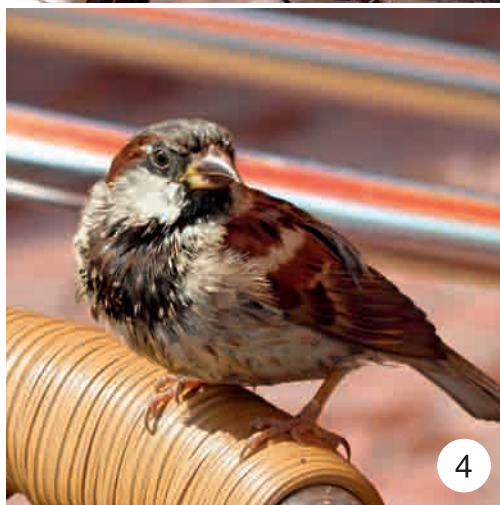

Перепелятник

Ястреб размером с голубя. Предпочитает жить около полян. Охотится на мелких птиц. Издавна перепелятников использовали в качестве ловчих птиц на охоте за перепелами, отсюда и название этого ястреба.

Поползень

Верх голубовато-серый. Через глаз проходит чёрная полоса. Круглый год заготавливает пищу впрок, пряча каждое семечко отдельно. Умеет передвигаться по стволу дерева вниз головой. Песня лихая, называемая «ямщицкий посвист».

Пищуха

Покровительственная окраска под цвет коры. Самка и самец окрашены одинаково. Передвигается по стволам деревьев снизу вверх. Оседлы.

Домовый воробей

Обитает только рядом с человеческим жильём. От полевого воробья отличается серой «шапочкой», отсутствием чёрного пятна на щеке, наличием чёрного «галстука» на шее. Окрас самца и самки отличается. Питается насекомыми и растительной пищей.

Полевой воробей

Обитает только на озеленённых территориях. Избегает застроенных местностей. Самки и самцы окрашены одинаково. Верх головы коричневый, на щеке чёрное пятно. Питается пищей растительного и животного происхождения.