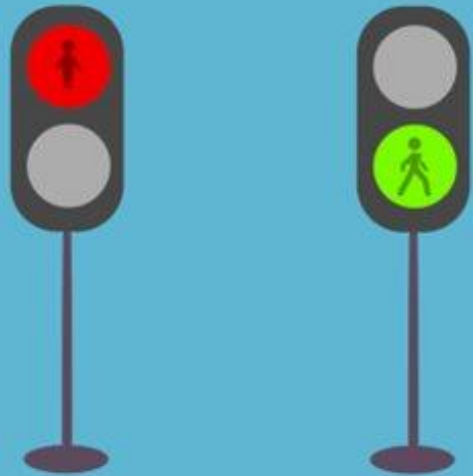

# Выбери сигнал светофора

Стойте!

Идите!

# Пешеходный светофор

Стойте!

Идите!

У дорожки пешеходной  
Интересный знак стоит  
Он подсказывает точно  
Что нам делать предстоит.  
В светофоре - свет зелёный  
Говорит нам - "Путь свободный,  
Можешь смело ты идти".  
Нам с зелёным по пути.  
Если красный загорится  
Все должны остановиться  
Всем всегда должно быть ясно  
Спешить на красный -  
Очень опасно.